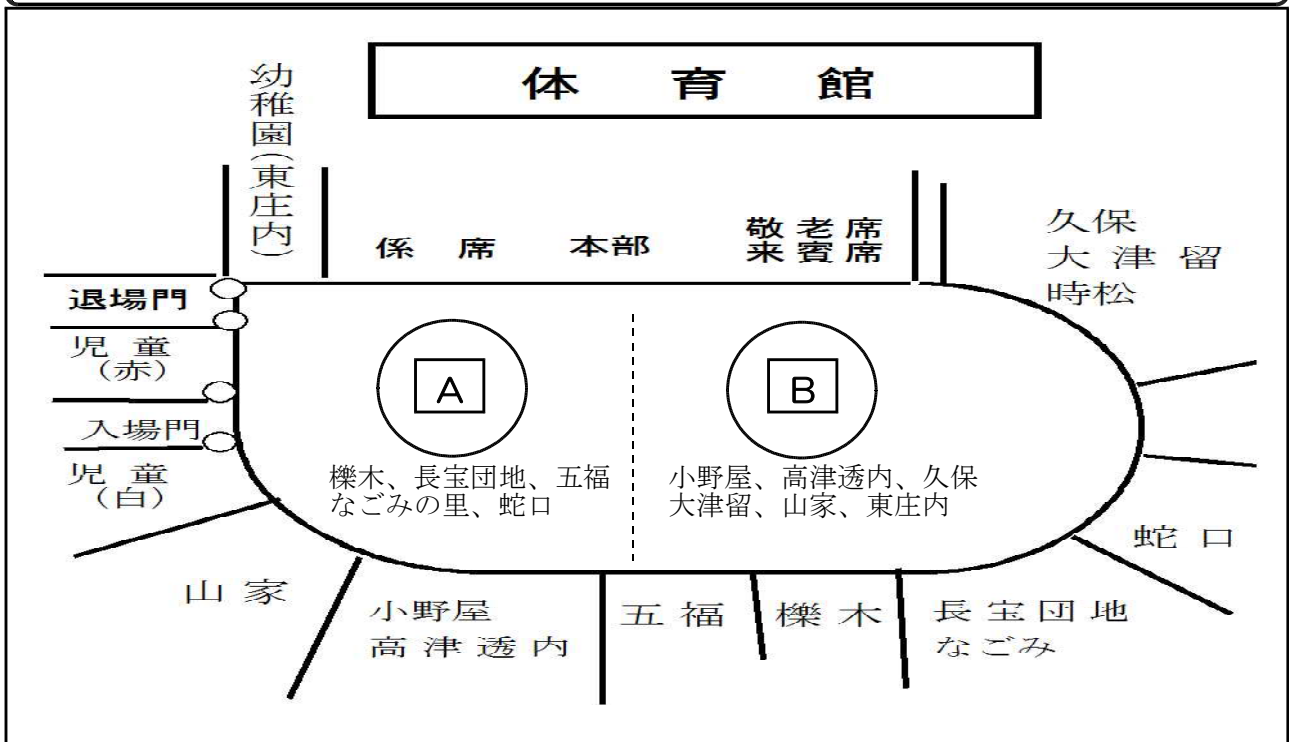

→ Aチームは、櫛木・長宝団地・五福・なごみの里・蛇口 です。

→ Bチームは、小野屋・高津透内・久保・大津留・山家・東庄内 です。

観覧席の配置と、玉入れのチーム配置は下図のようになります。

観覧席からそのまま、ご自分のチームの円の位置においでください。

～ 毎日の練習に頑張り、一步一步成長してきている阿南っ子たちに、  
当日の温かいご声援をお願いいたします！ ～

→ Aチームは、櫛木・長宝団地・五福・なごみの里・蛇口 です。

→ Bチームは、小野屋・高津透内・久保・大津留・山家・東庄内 です。

観覧席の配置と、玉入れのチーム配置は下図のようになります。

観覧席からそのまま、ご自分のチームの円の位置においでください。

～ 毎日の練習に頑張り、一步一步成長してきている阿南っ子たちに、当日の温かいご声援をお願いいたします! ～

→ Aチームは、櫛木・長宝団地・五福・なごみの里・蛇口 です。

→ Bチームは、小野屋・高津透内・久保・大津留・山家・東庄内 です。

観覧席の配置と、玉入れのチーム配置は下図のようになります。

観覧席からそのまま、ご自分のチームの円の位置においでください。

～ 毎日の練習に頑張り、一步一步成長してきている阿南っ子たちに、  
当日の温かいご声援をお願いいたします! ～