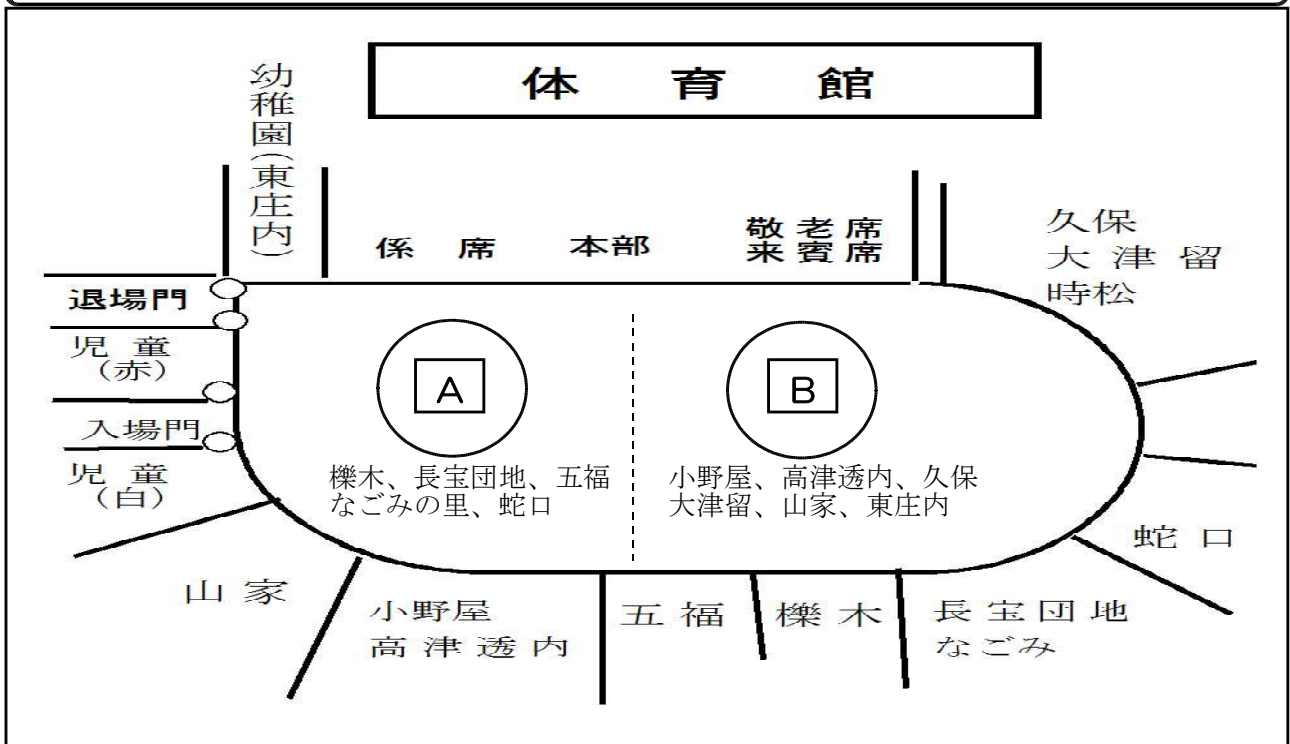

→ Aチームは、櫛木・長宝団地・五福・なごみの里・蛇口 です。

→ Bチームは、小野屋・高津透内・久保・大津留・山家・東庄内 です。

観覧席の配置と、玉入れのチーム配置は下図のようになります。

観覧席からそのまま、ご自分のチームの円の位置においでください。

～ 毎日の練習に頑張り、一步一步成長してきている阿南っ子たちに、  
当日の温かいご声援をお願いいたします！ ～

# 阿南っ子

由布市立阿南小学校(阿南幼稚園)

学校通信 臨時号

平成29年 9月27日(水)

文責 校長 阿部 幸士

大運動会で行う「おじいちゃん、おばあちゃん、ありがとう」への参加のお返事を有り難うございました。当日の参加位置などについてお知らせいたします。ご確認ください。

小学校:( )さんのおじいちゃん、おばあちゃん )さんへ  
( )チームへの参加をお願いいたします!

大運動会の午前中最後の競技が「おじいちゃん、おばあちゃん、ありがとう」(玉入れ)です。児童が住んでいる地区のチームにご参加ください。

→ Aチームは、櫛木・長宝団地・五福・なごみの里・蛇口 です。

→ Bチームは、小野屋・高津透内・久保・大津留・山家・東庄内 です。

観覧席の配置と、玉入れのチーム配置は下図のようになります。

観覧席からそのまま、ご自分のチームの円の位置においでください。

～ 毎日の練習に頑張り、一步一步成長してきている阿南っ子たちに、当日の温かいご声援をお願いいたします! ～

→ Aチームは、櫛木・長宝団地・五福・なごみの里・蛇口 です。

→ Bチームは、小野屋・高津透内・久保・大津留・山家・東庄内 です。

観覧席の配置と、玉入れのチーム配置は下図のようになります。

観覧席からそのまま、ご自分のチームの円の位置においでください。

～ 毎日の練習に頑張り、一步一步成長してきている阿南っ子たちに、  
当日の温かいご声援をお願いいたします! ～