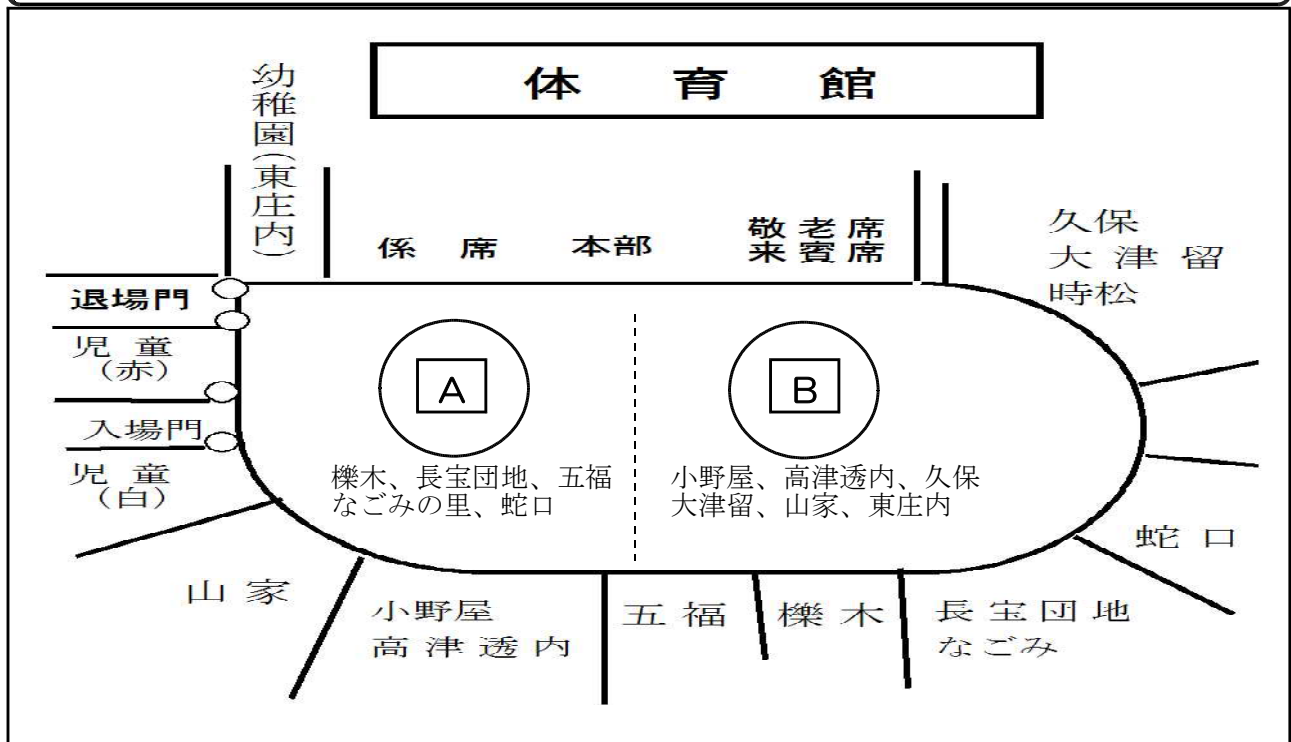

→ Aチームは、櫛木・長宝団地・五福・なごみの里・蛇口 です。

→ Bチームは、小野屋・高津透内・久保・大津留・山家・東庄内 です。

観覧席の配置と、玉入れのチーム配置は下図のようになります。

観覧席からそのまま、ご自分のチームの円の位置においでください。

～ 毎日の練習に頑張り、一步一步成長してきている阿南っ子たちに、当日の温かいご声援をお願いいたします! ～

# 阿南っ子

由布市立阿南小学校(阿南幼稚園)

学校通信 臨時号

平成29年 9月27日(水)

文責 校長 阿部 幸士

大運動会で行う「おじいちゃん、おばあちゃん、ありがとう」への参加のお返事を有り難うございました。当日の参加位置などについてお知らせいたします。ご確認ください。

( )地区の ( )さんへ  
( )チームへの参加をお願いいたします!

大運動会の午前中最後の競技が「おじいちゃん、おばあちゃん、ありがとう」(玉入れ)です。

→ Aチームは、櫛木・長宝団地・五福・なごみの里・蛇口 です。

→ Bチームは、小野屋・高津透内・久保・大津留・山家・東庄内 です。

観覧席の配置と、玉入れのチーム配置は下図のようになります。

観覧席からそのまま、ご自分のチームの円の位置においでください。

～ 毎日の練習に頑張り、一步一步成長してきている阿南っ子たちに、  
当日の温かいご声援をお願いいたします! ～