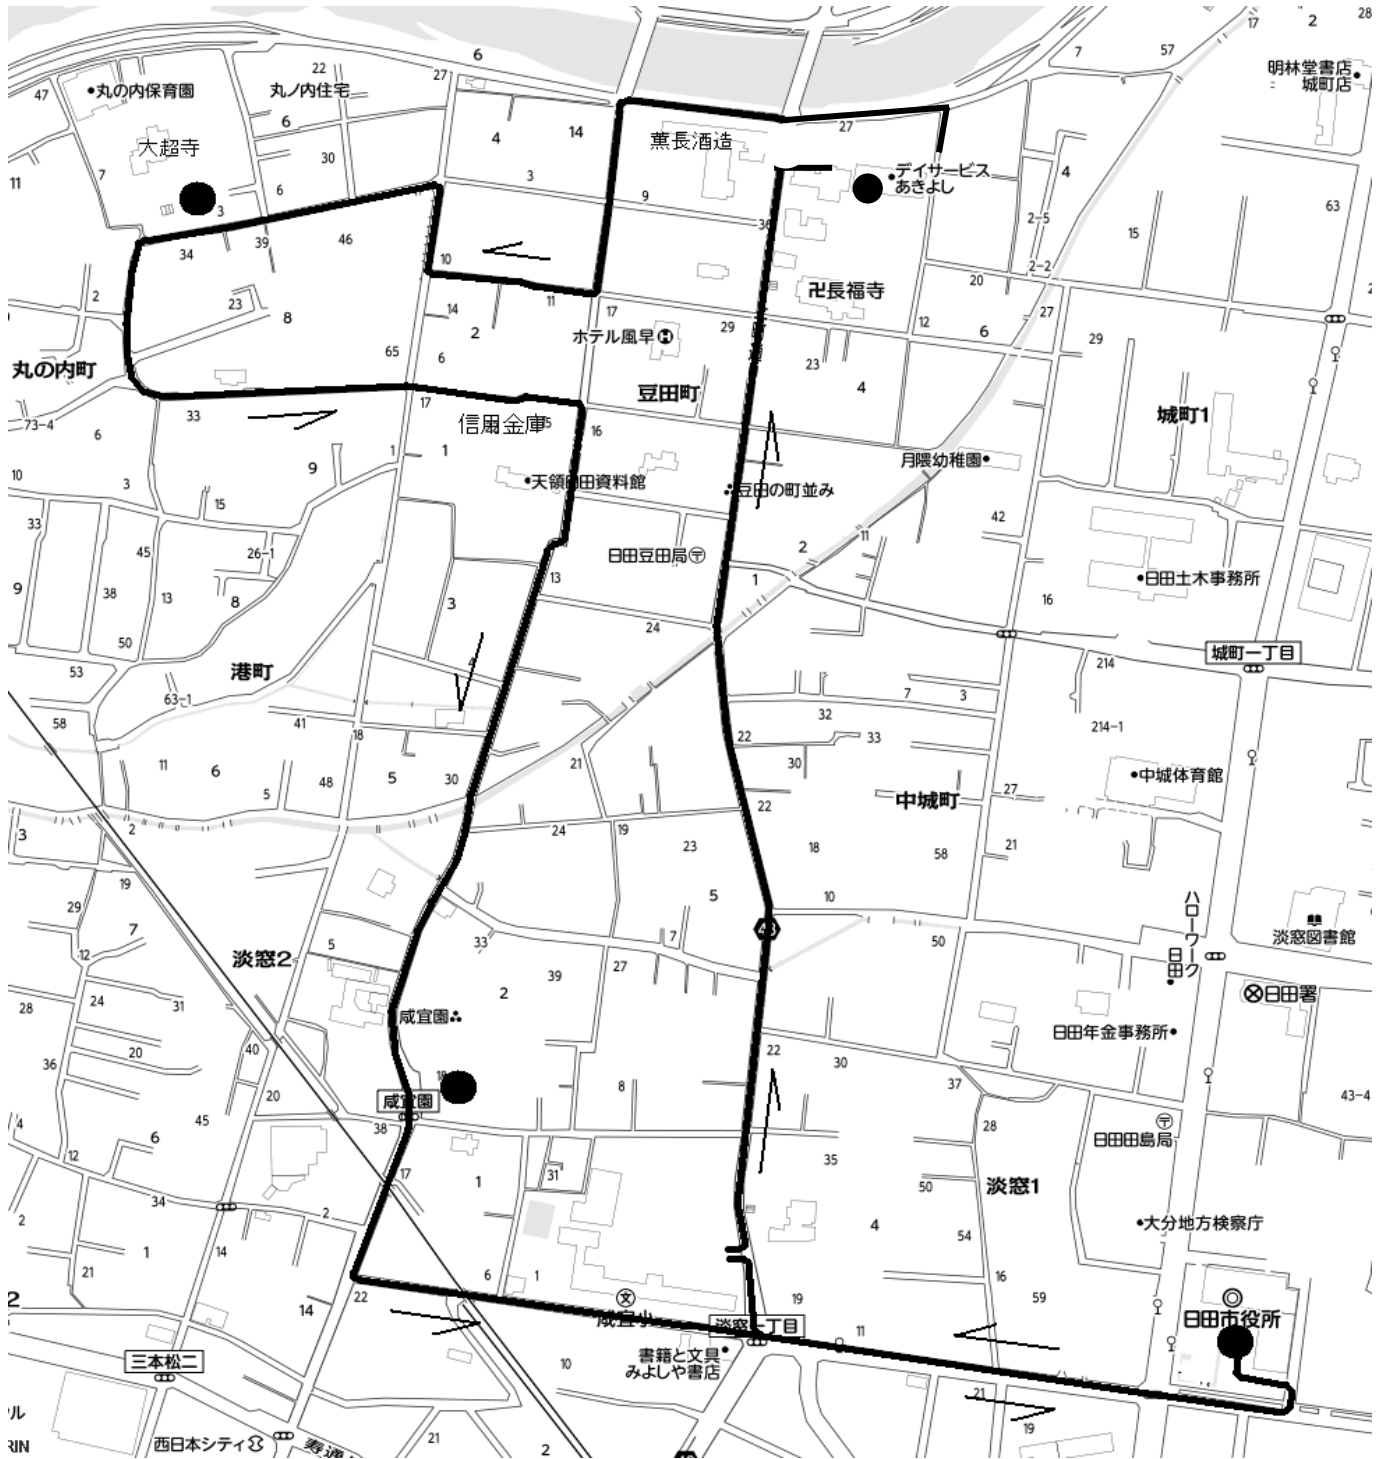

2026年度 鼓笛校区内パレード コース図 (豆田方面)

●が静止演奏場所となります。

※静止演奏場所は、地域や交通の事情等により変更になることがあります。

「静止演奏場所」

- | | | | |
|--------------|---------|---------|---------|
| ① デイサービスあきよし | 10:05ごろ | ② 大超寺前 | 10:25ごろ |
| ③ 咸宜園前 | 11:00ごろ | ④ 市役所広場 | 11:20ごろ |
| ※ 学校着 | 11:50ごろ | | |