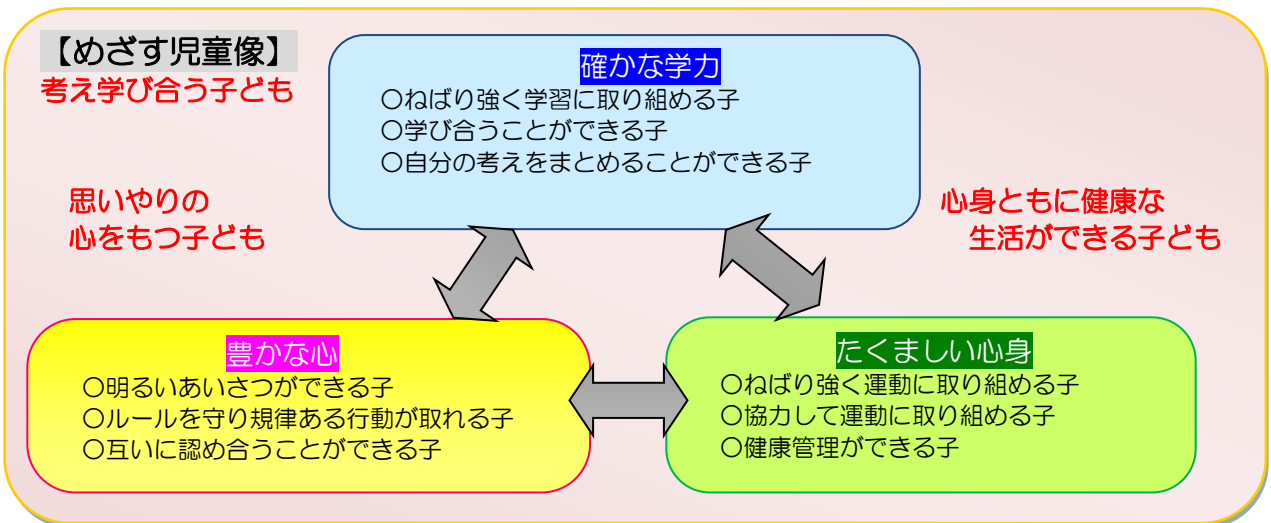

平成31年度 新学期がスタートしました。

満開の桜が咲きほこる中、平成31年度の駅館小学校がスタートしました。豊かな心とたくましく健やかな体をベースに持ち、生き生きと学ぶ子どもたちの姿を目指して、教育活動を進めていきます。『たかいの杜』を通して、子どもたち・教職員の頑張る姿、学校の様子等をお伝えしてまいりたいと考えていますので、地域・保護者の皆様のご支援とご協力をよろしくお願いいたします。

【学校の教育目標】

学び合い、互いの良さを認め、ねばり強く協働しようとする子どもの育成