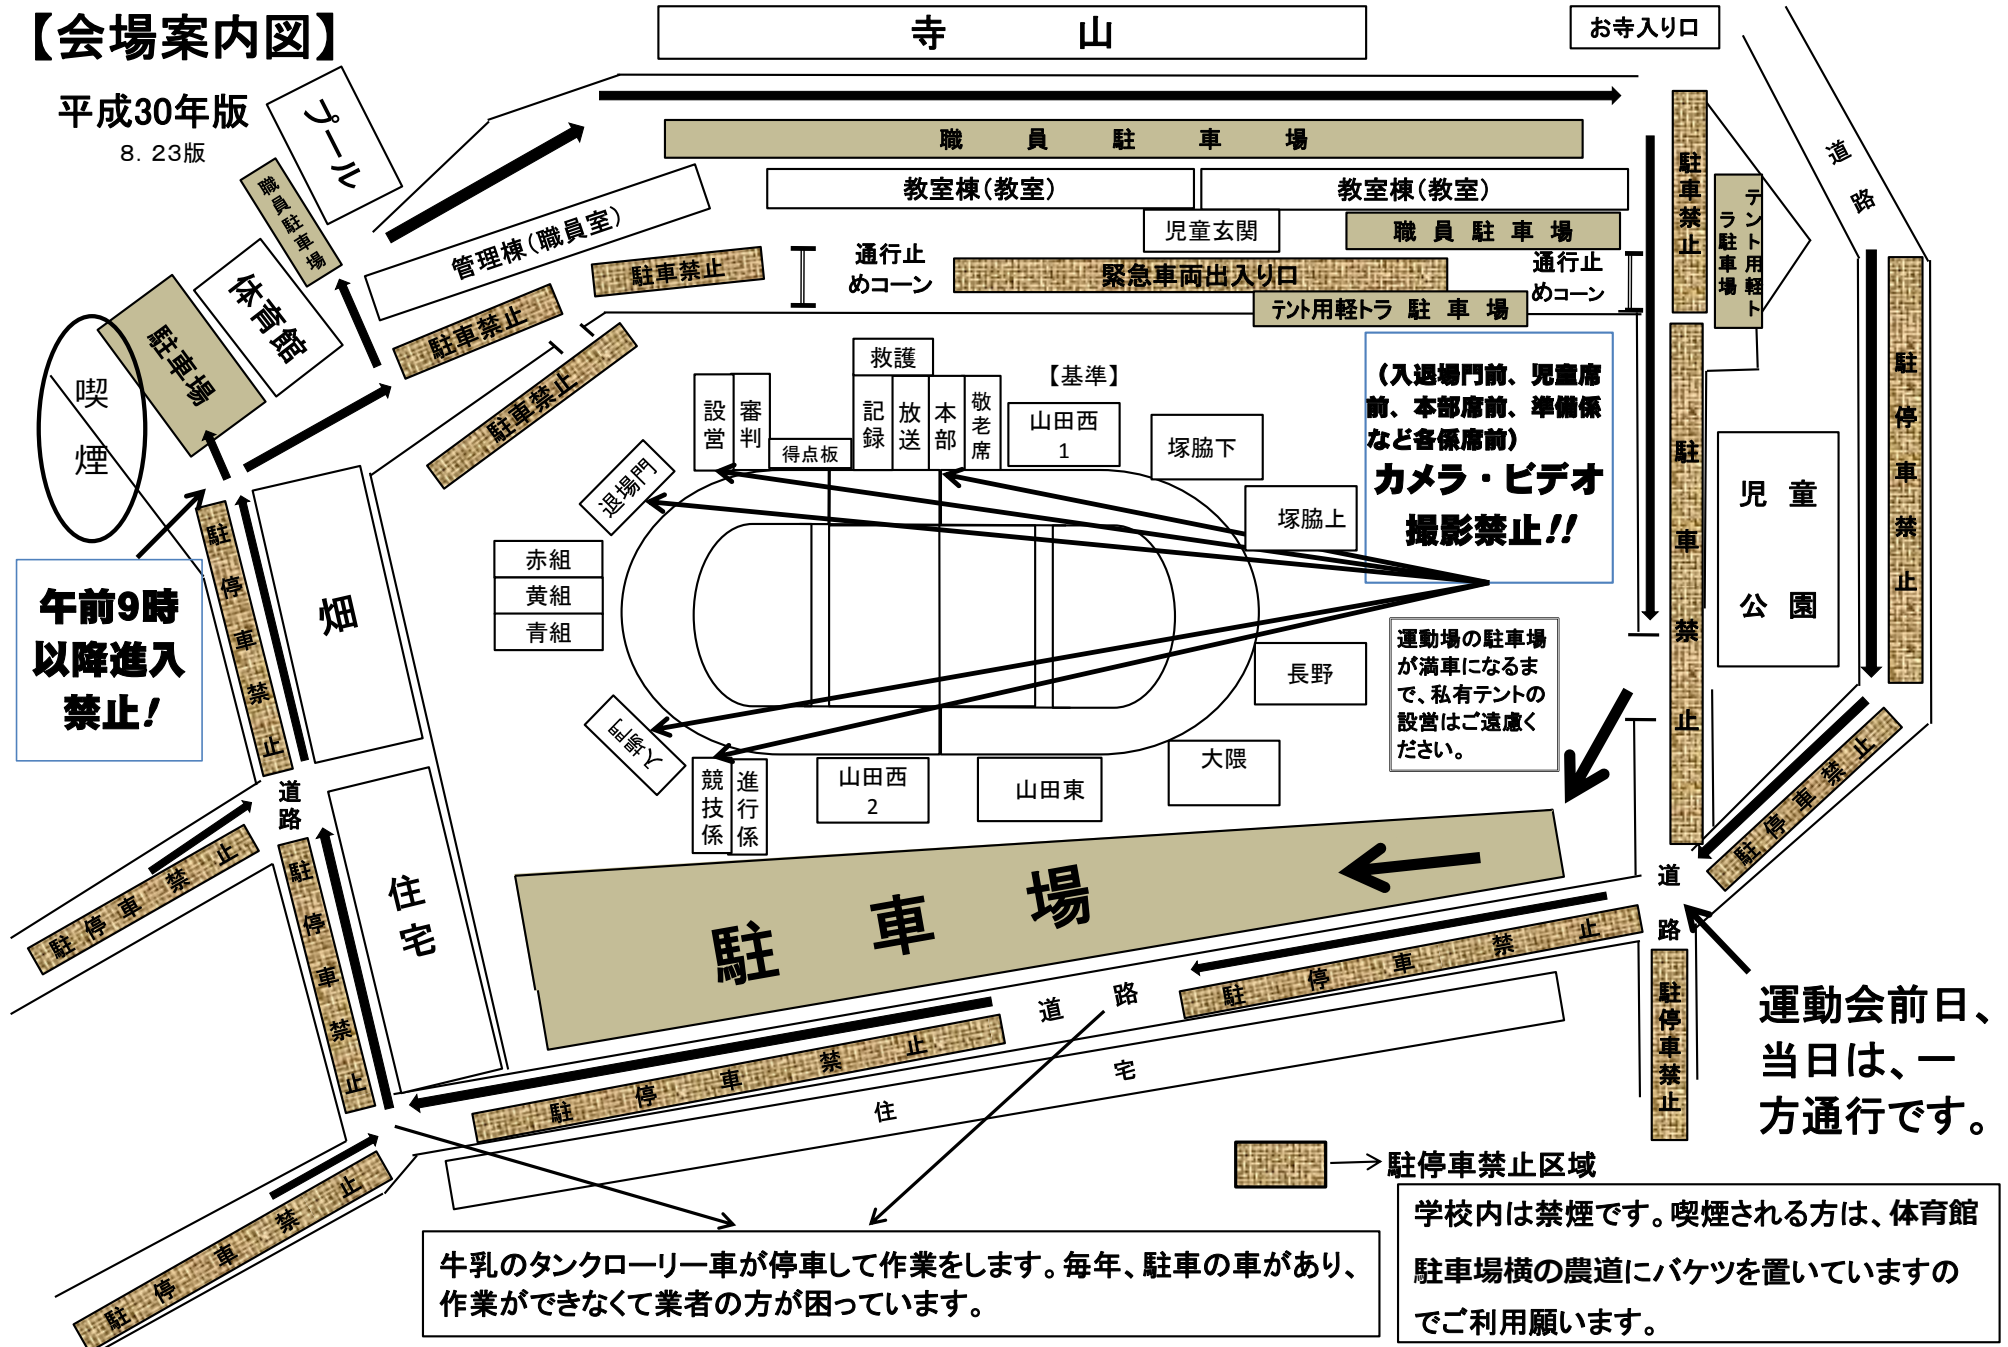

# 【会場案内図】

平成30年版  
8.23版

午前9時以降進入禁止!

(入退場門前、児童席前、本部席前、準備係など各係席前)  
**カメラ・ビデオ撮影禁止!!**

運動場の駐車場が満車になるまで、私有テントの設営はご遠慮ください。

運動会前日、当日は、一方通行です。

牛乳のタンクローリー車が停車して作業をします。毎年、駐車車の車があり、作業ができなくて業者の方が困っています。

学校内は禁煙です。喫煙される方は、体育館駐車場横の農道にバケツを置いていただきますのでご利用願います。