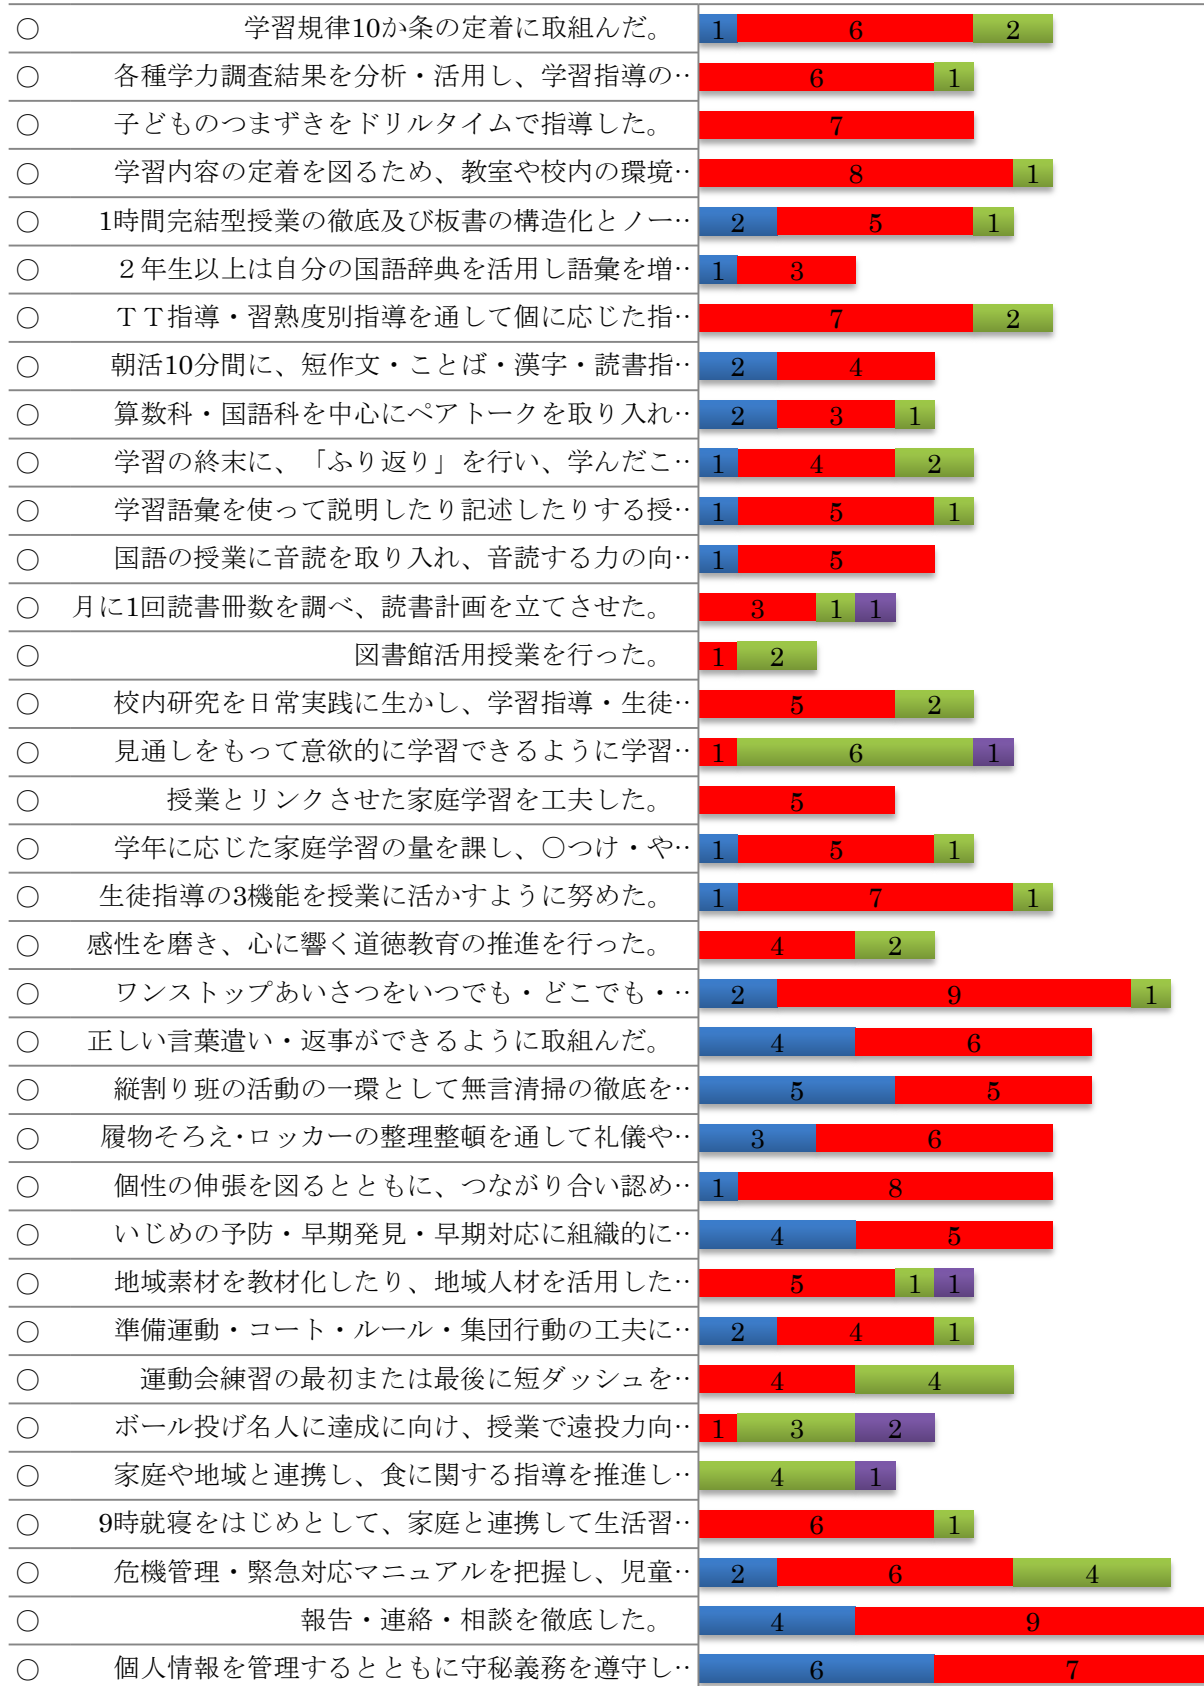

## 教職員自己評価

0 2 4 6 8 10 12 14

■よくできた ■ほぼできた ■あまりできていない ■ほとんどできていない